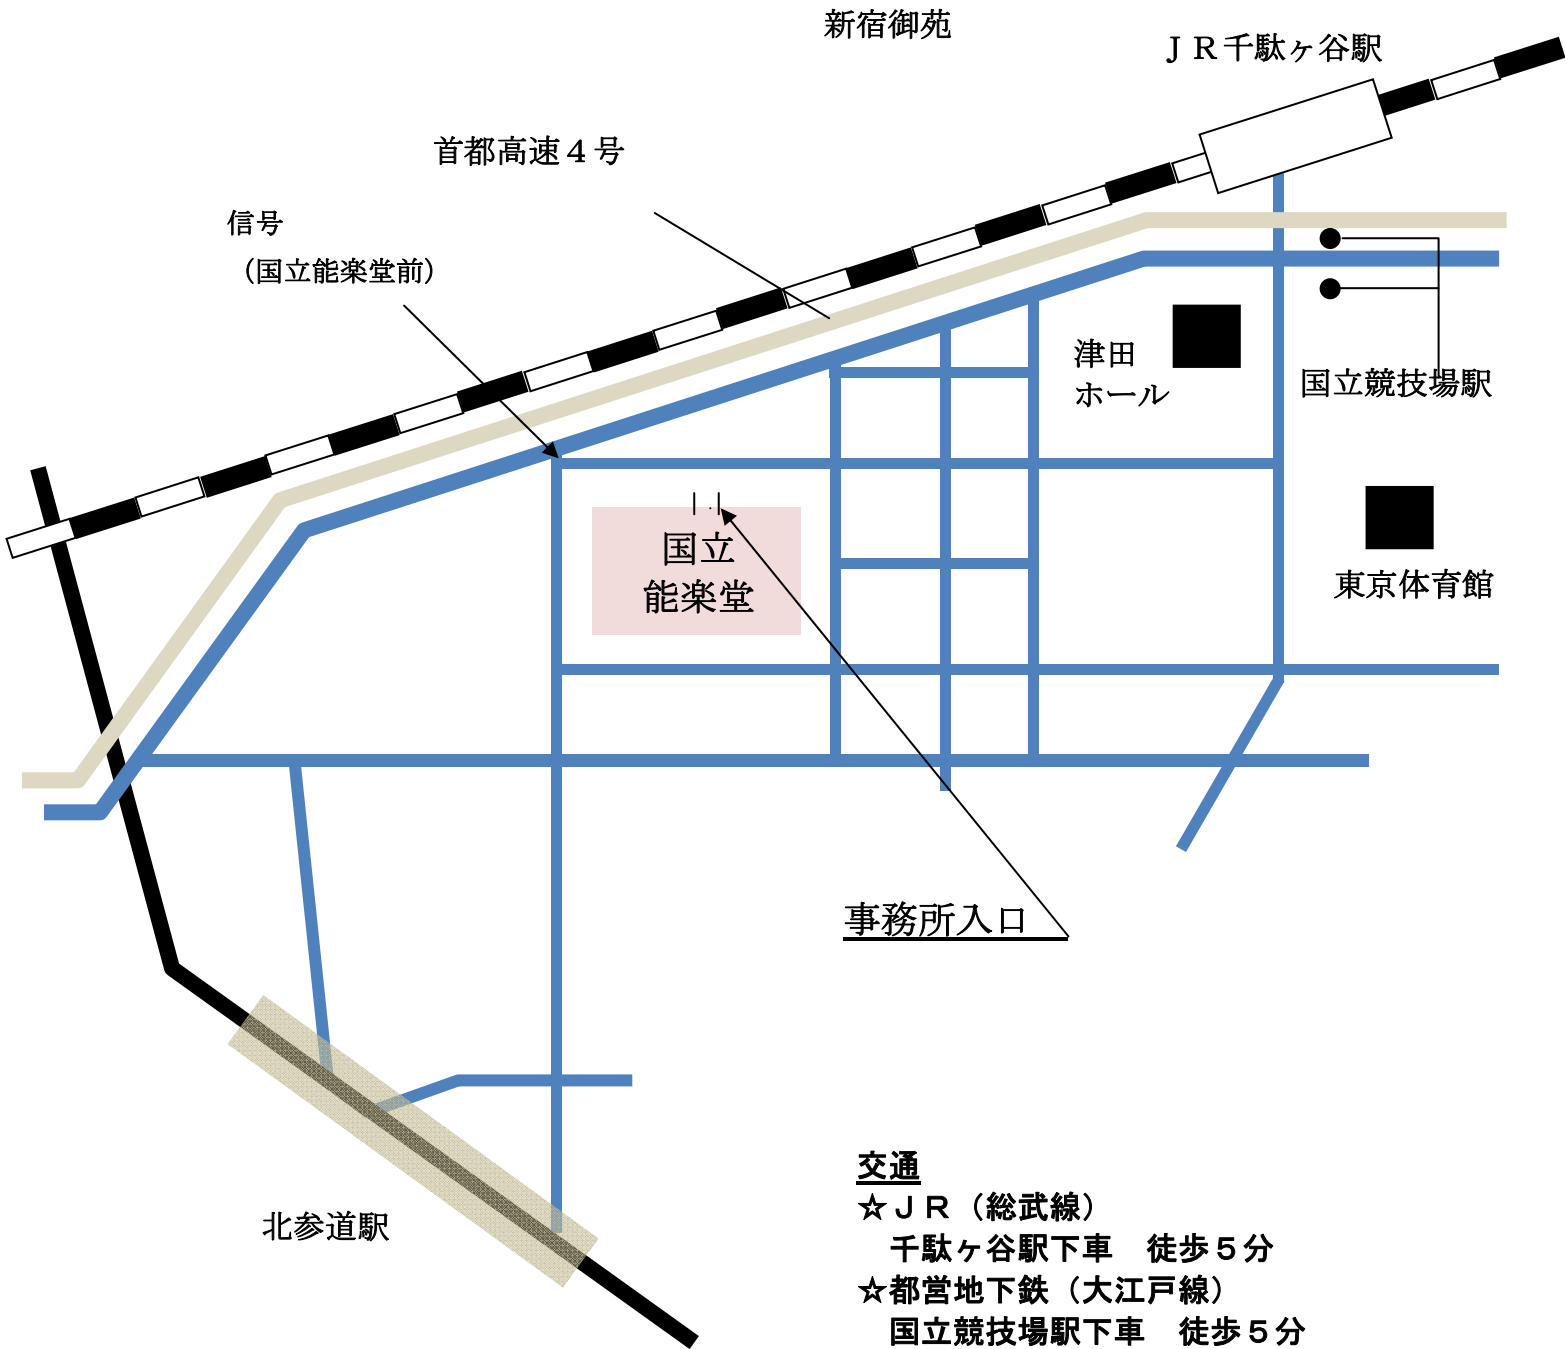

独立行政法人日本芸術文化振興会国立能楽堂案内図

- 交通**
- ☆JR (総武線)
千駄ヶ谷駅下車 徒歩5分
 - ☆都営地下鉄 (大江戸線)
国立競技場駅下車 徒歩5分
 - ☆東京メトロ (副都心線)
北参道駅下車 徒歩7分