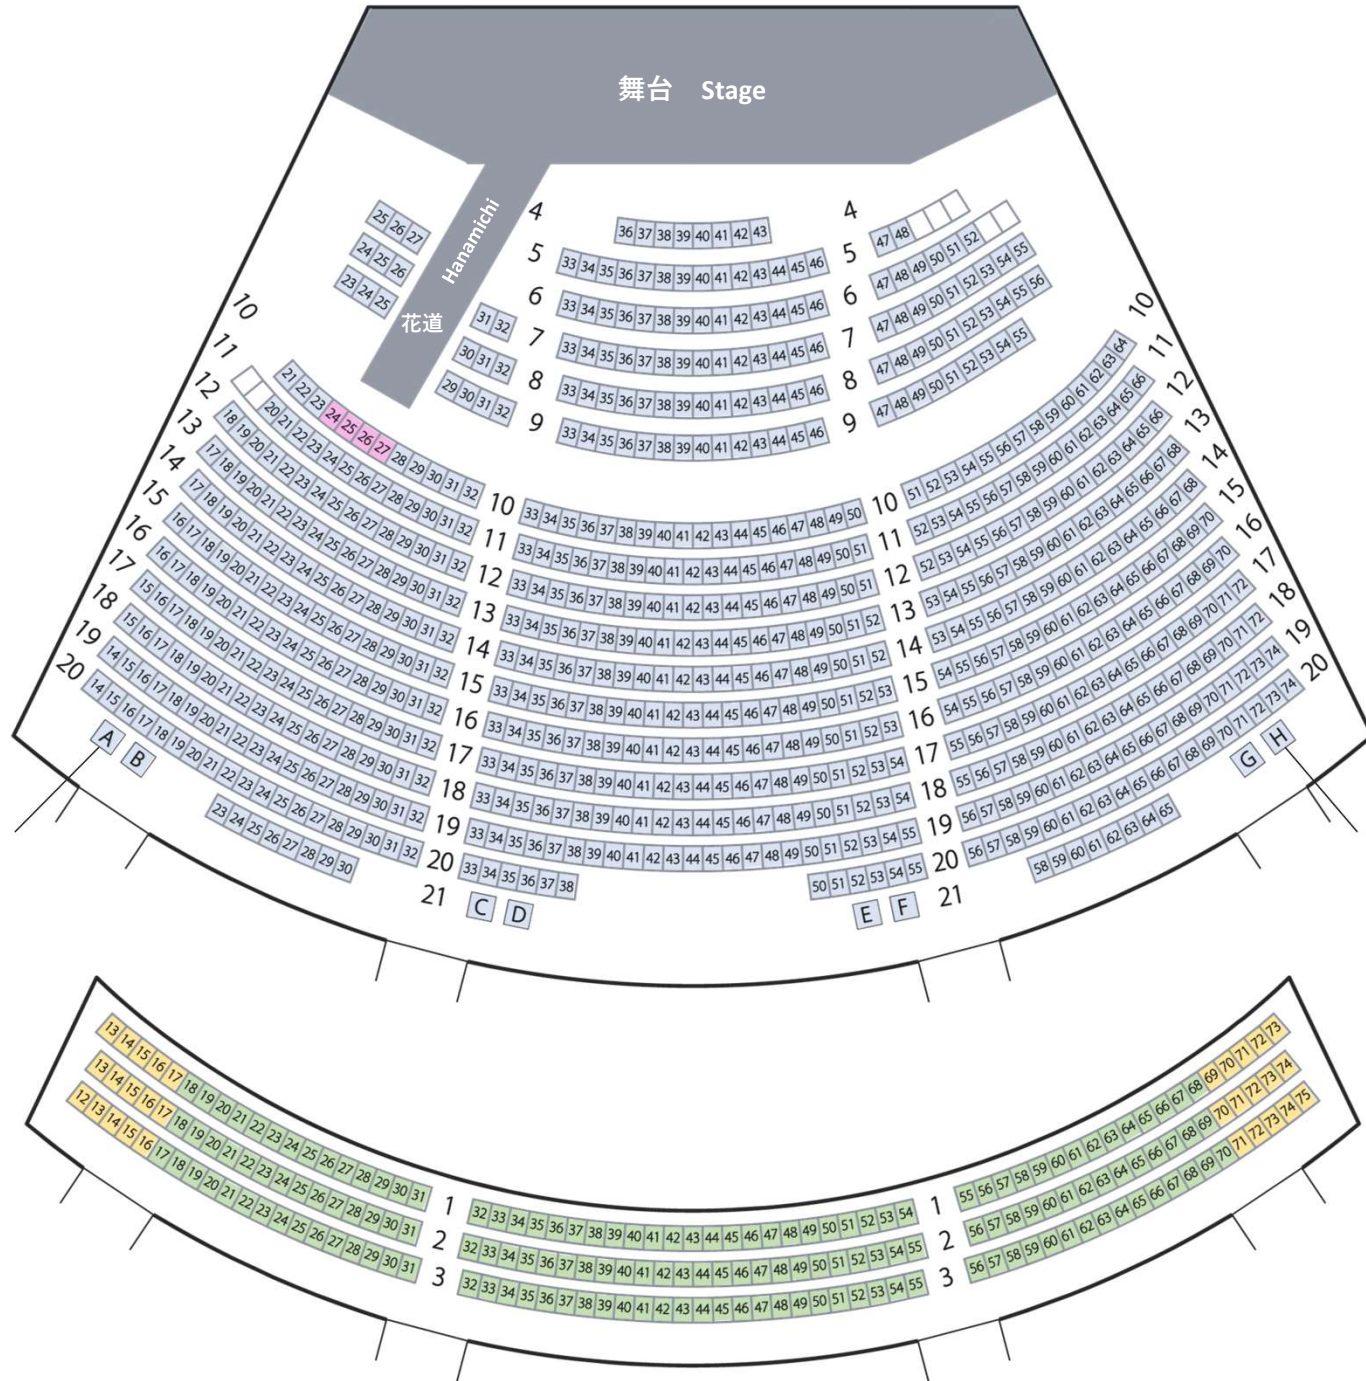

# 令和7年初春歌舞伎公演 新国立劇場(中劇場) 座席表

Kabuki Performance | January 2025 | New National Theatre, Tokyo (Playhouse) Seating Plan

1階  
1st Floor

- 特別席  
Superior Grade
- 1等席  
1st Grade
- 2等席  
2nd Grade
- 3等席  
3rd Grade

★この劇場は客席が階段状の構造です。

車椅子用スペース  
Wheelchair accessible

車椅子用スペース  
Wheelchair accessible

2階  
2nd Floor