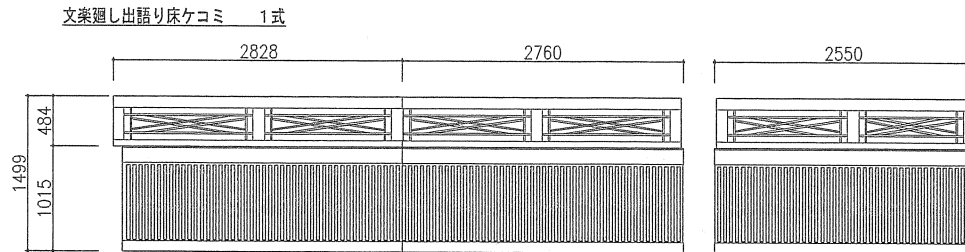

参考資料 4-12-1 小劇場出語り床参考図①
 (国立劇場小劇場出語り床)

文楽廻し囲い W5775+755×H2545 (1825) 1式

文楽廻し出語り床ケコミ 1式

繁棧手摺 3636×45×212 3台

繁棧手摺 1818×45×212 1台

繁棧手摺 710×45×212 1台

文楽廻しケコミ 1式