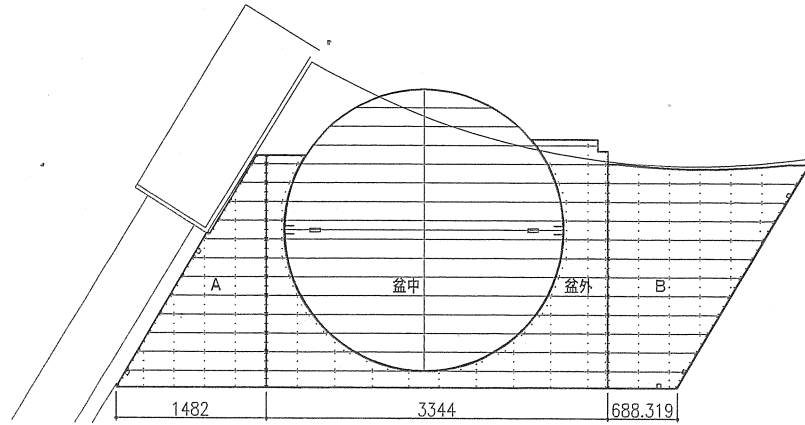

参考資料 4-12-1 小劇場出語り床参考図①
 (国立劇場小劇場出語り床)

文楽廻し囲い W5775+755×H2545 (1825) 1式

文楽廻し出語り床ケコミ 1式

繁棧手摺 3636×45×212 3台

繁棧手摺 1818×45×212 1台

繁棧手摺 710×45×212 1台

文楽廻しケコミ 1式