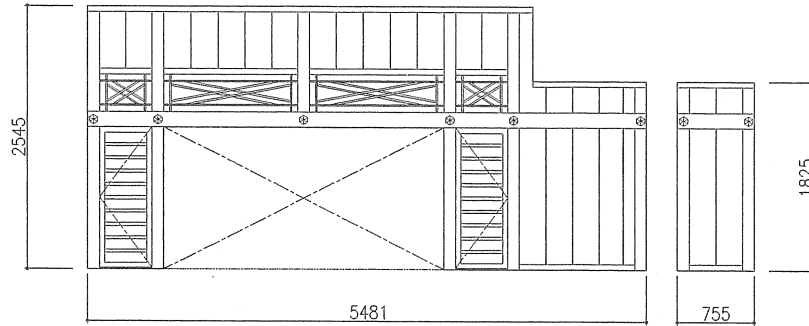

参考資料 4-12-1 小劇場出語り床参考図①
 (国立劇場小劇場出語り床)

文楽廻し囲い W5775+755×H2545 (1825) 1式

文楽廻し出語り床ケコミ 1式

繁棧手摺 3636×45×212 3台

繁棧手摺 1818×45×212 1台

繁棧手摺 710×45×212 1台

文楽廻しケコミ 1式