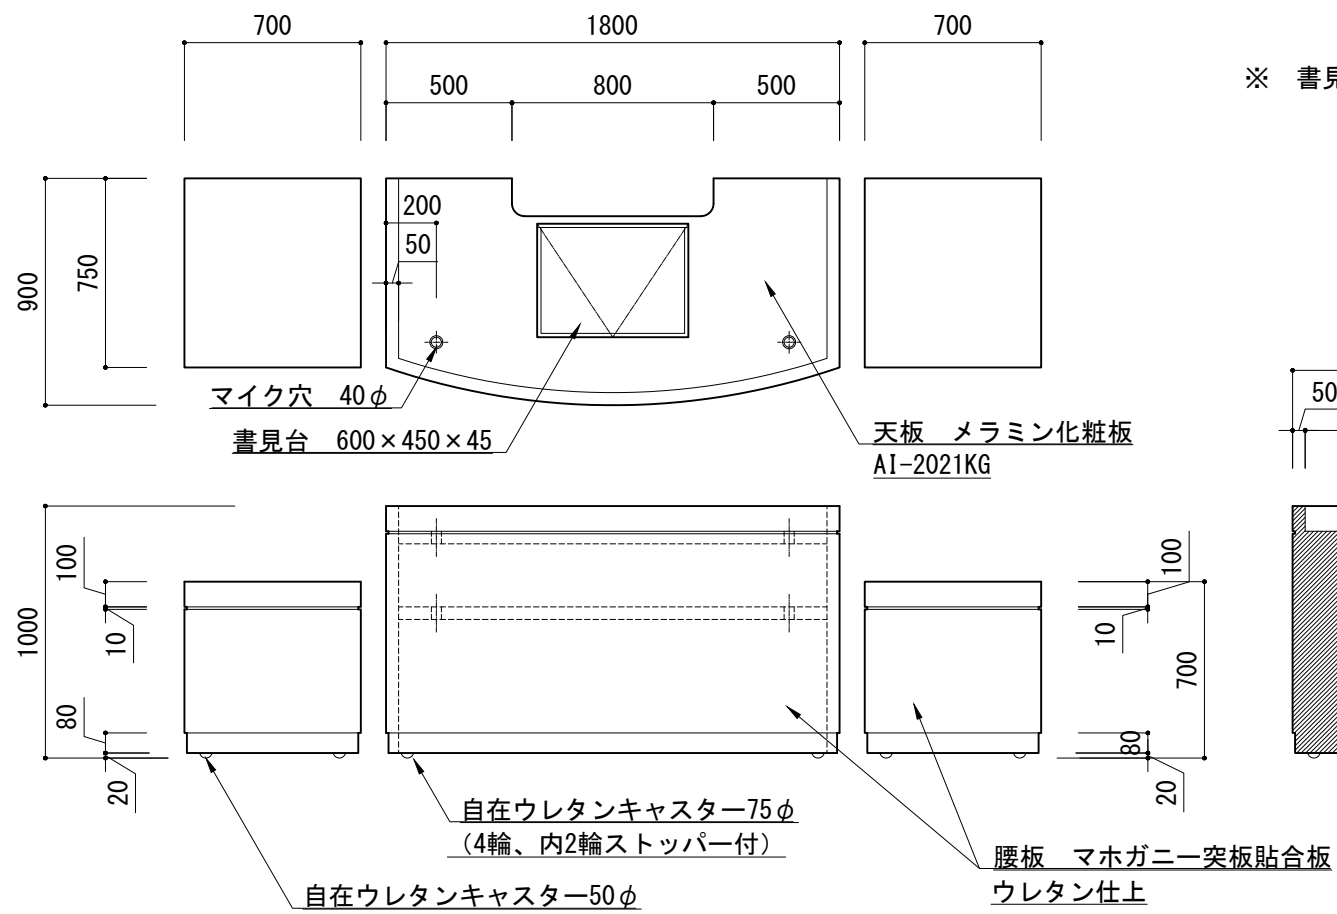

演台 (花台・脇台付) 1800×900×1000 1式

※ 書見台・保護カバー付

司会者台 800×650×1070 1台

※ 書見台・保護カバー付

竣工日	ホール名	図面名	SCALE	図面番号
修正日	国立劇場	演台・司会者台	1:30 (A3)	1