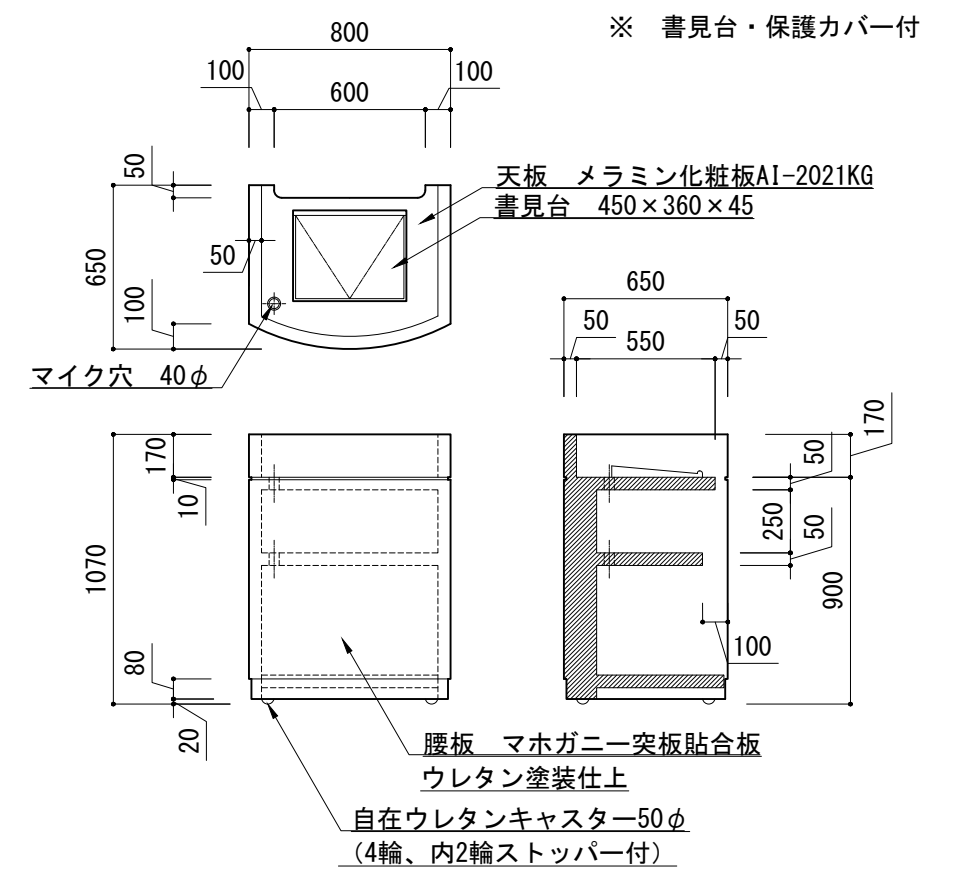

演台 (花台・脇台付) 1800×900×1000 1式

※ 書見台・保護カバー付

司会者台 800×650×1070 1台

※ 書見台・保護カバー付

竣工日	ホール名	図面名	SCALE	図面番号
修正日	国立劇場	演台・司会者台	1:30 (A3)	1