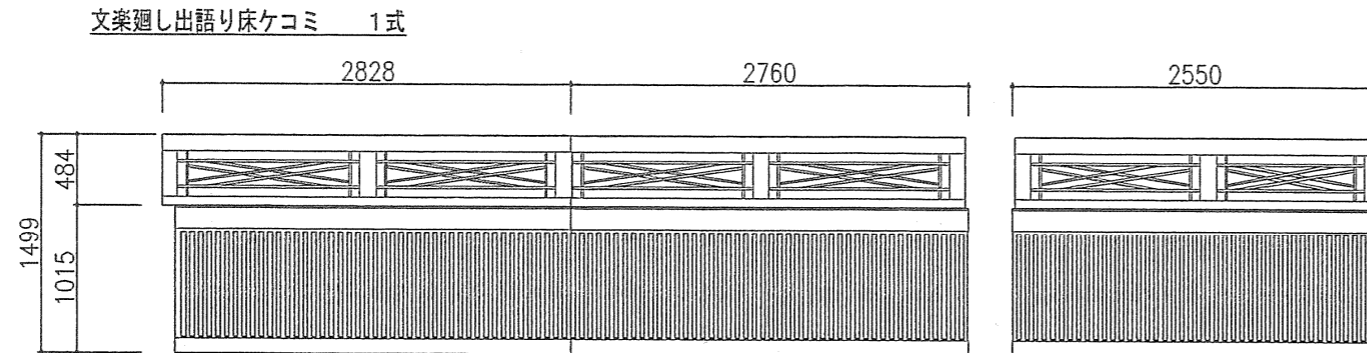

参考資料 4-12-1 小劇場出語り床参考図①
 (国立劇場小劇場出語り床)

文楽廻し囲い W5775+755×H2545 (1825) 1式

文楽廻し出語り床ケコミ 1式

繁棧手摺 3636×45×212 3台

繁棧手摺 1818×45×212 1台

繁棧手摺 710×45×212 1台

文楽廻しケコミ 1式