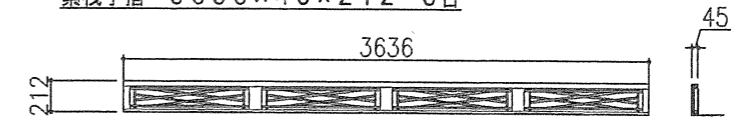

参考資料 4-12-1 小劇場出語り床参考図①
 (国立劇場小劇場出語り床)

文楽廻し囲い W5775+755×H2545 (1825) 1式

文楽廻し出語り床ケコミ 1式

繁棧手摺 3636×45×212 3台

繁棧手摺 1818×45×212 1台

繁棧手摺 710×45×212 1台

文楽廻しケコミ 1式