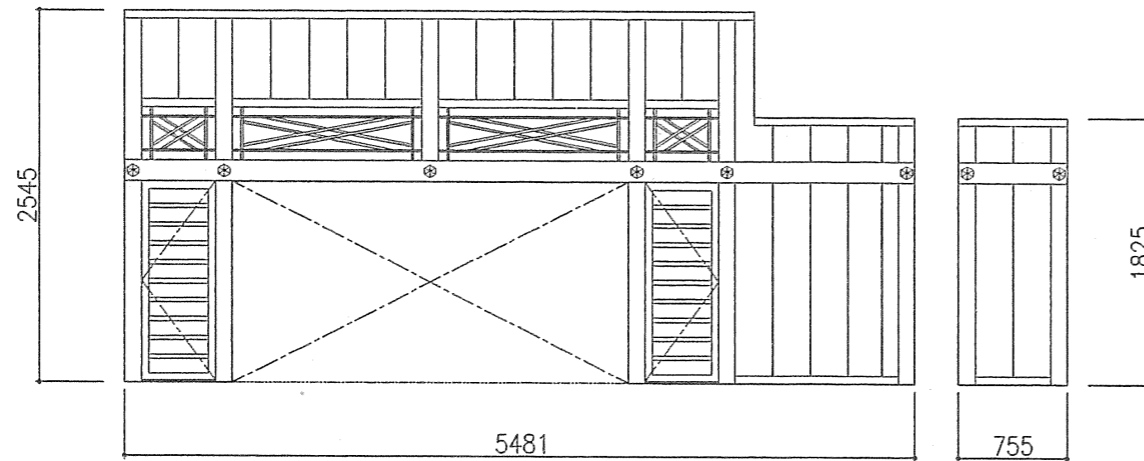

参考資料 4-12-1 小劇場出語り床参考図①
 (国立劇場小劇場出語り床)

文楽廻し囲い W5775+755×H2545 (1825) 1式

文楽廻し出語り床ケコミ 1式

繁棧手摺 3636×45×212 3台

繁棧手摺 1818×45×212 1台

繁棧手摺 710×45×212 1台

文楽廻しケコミ 1式