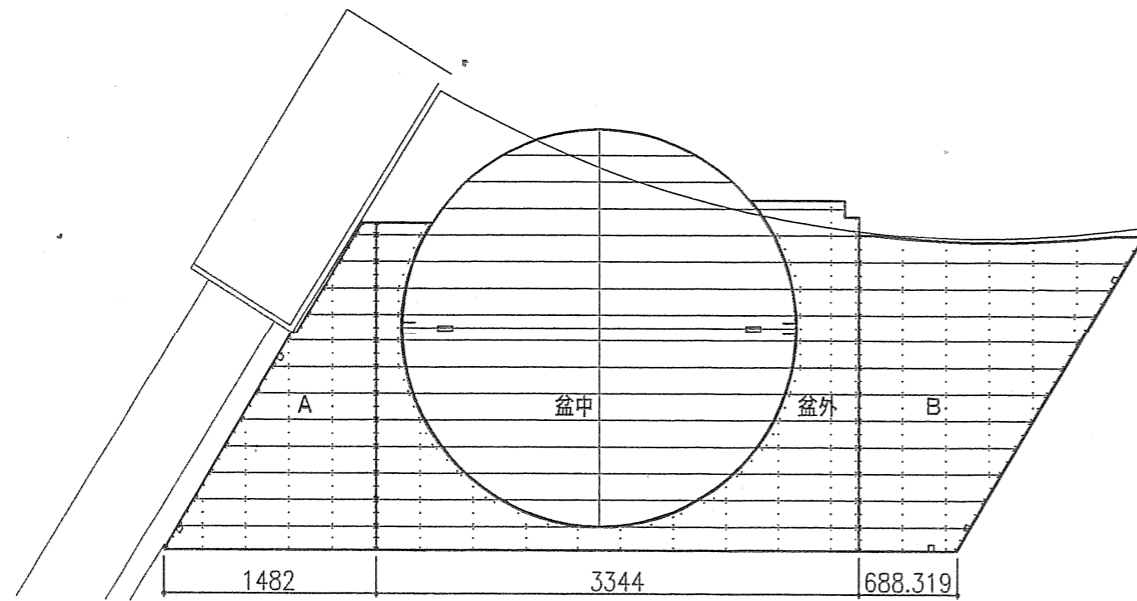

参考資料 4-12-1 小劇場出語り床参考図①
 (国立劇場小劇場出語り床)

文楽廻し囲い W5775+755×H2545 (1825) 1式

文楽廻し出語り床ケコミ 1式

繁棧手摺 3636×45×212 3台

繁棧手摺 1818×45×212 1台

繁棧手摺 710×45×212 1台

文楽廻しケコミ 1式