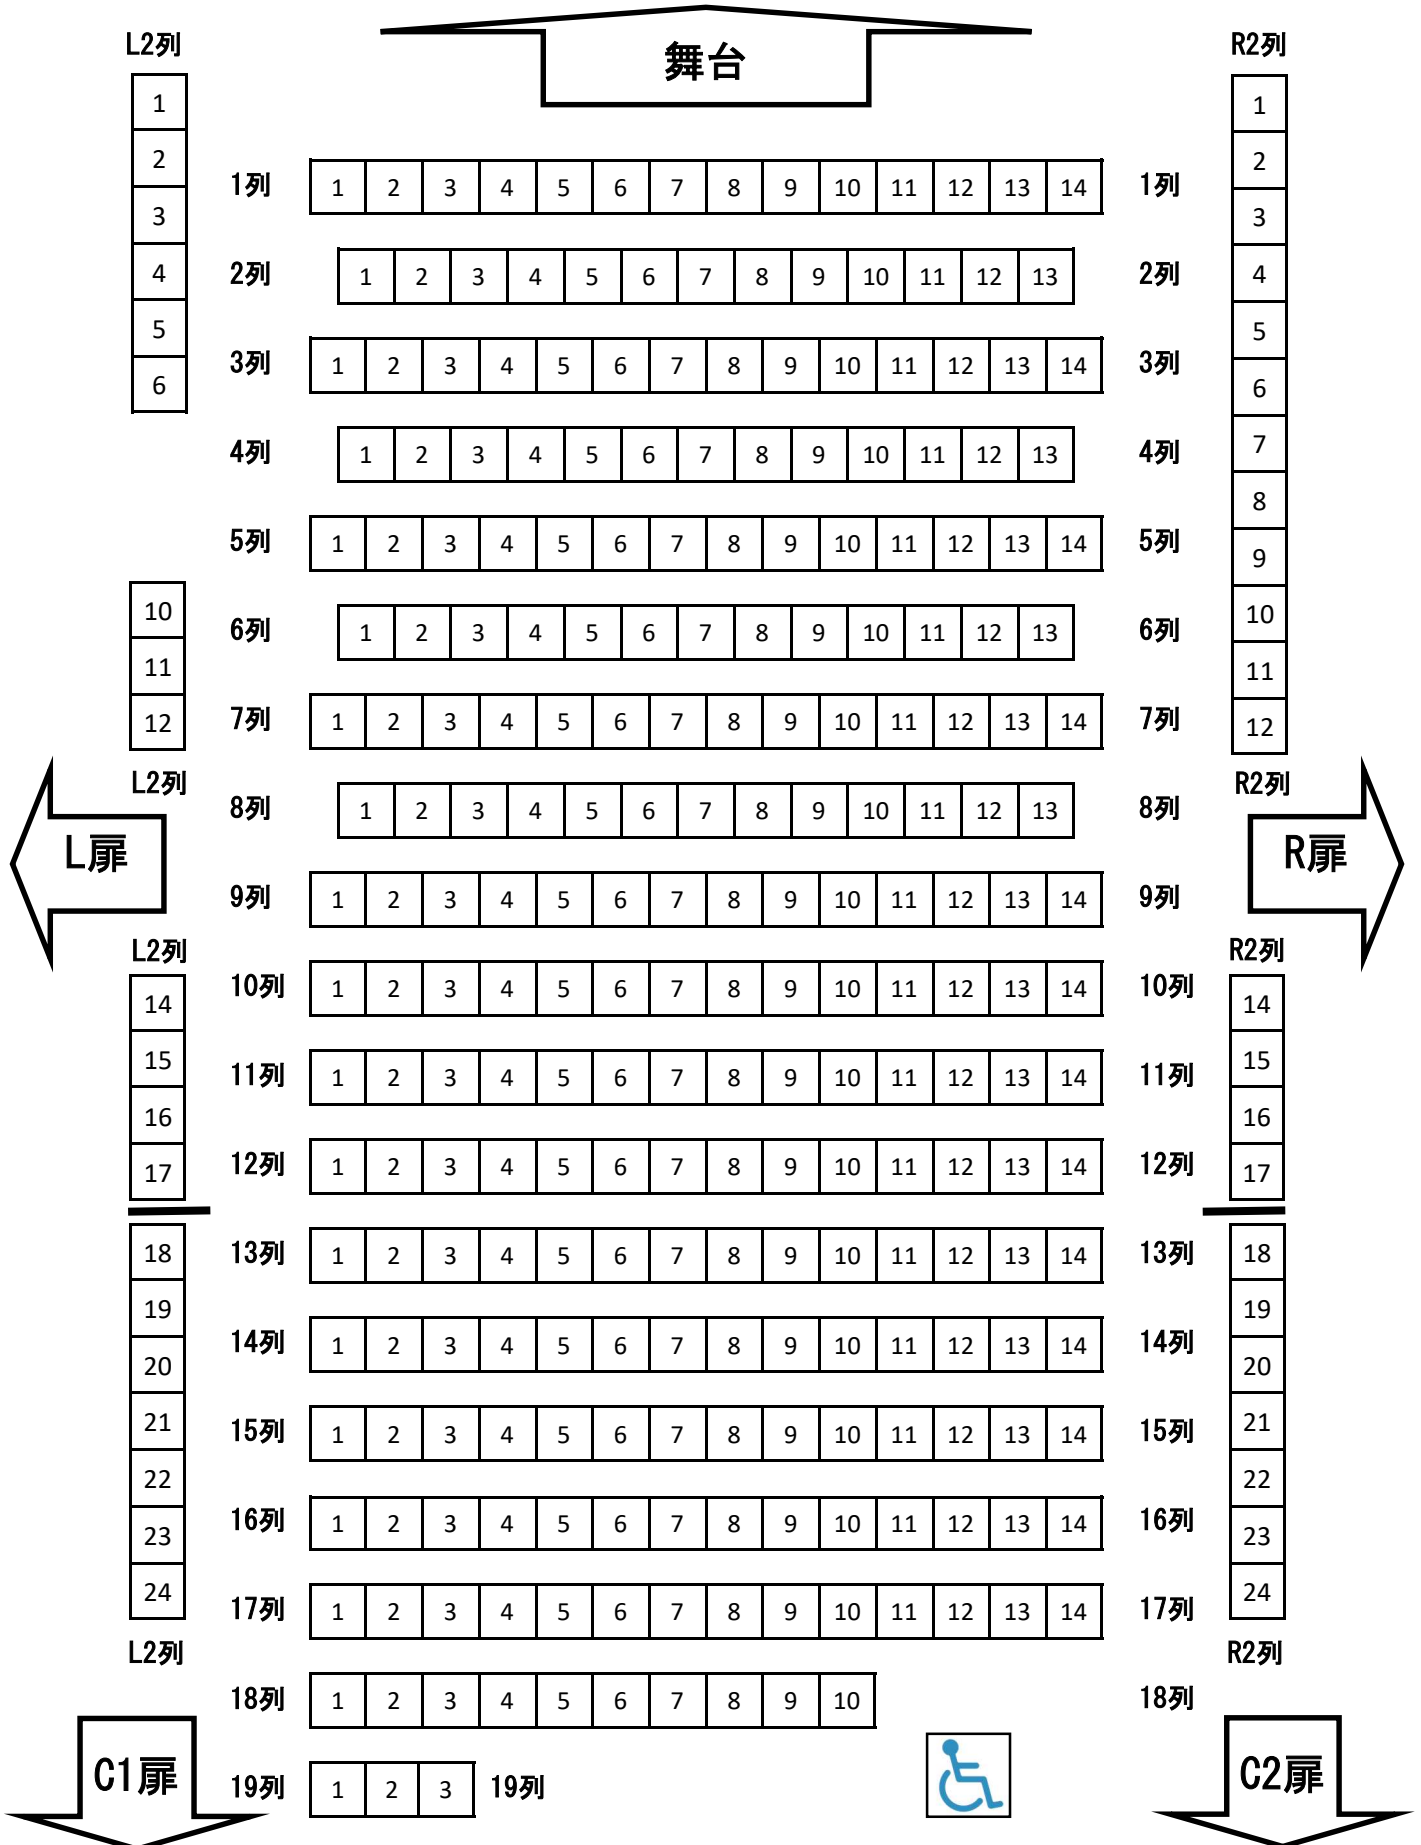

渋谷区文化総合センター大和田6階伝承ホール座席表

この座席表は国立演芸場公演で使用する座席を記載しています

棧敷席 (L2列・R2列) は、壁に取り付けられている折り畳み椅子を引き出してご使用ください