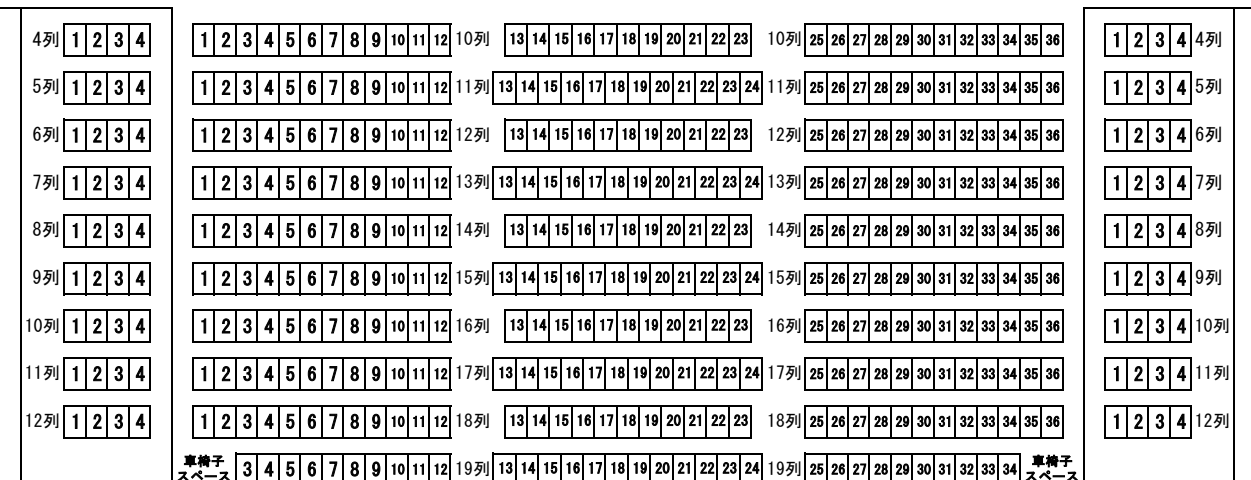

舞台

中央座席

出語り床

左側座席

右側座席

1階

6席

2階

5席

3席

4席