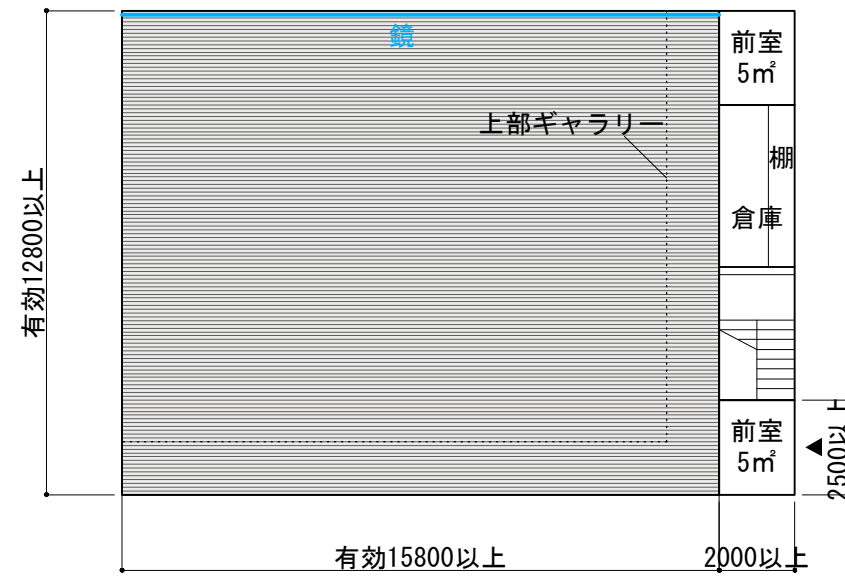

※示されていない研修室はこれらを参考とする
 ※畳寸法は要求水準書による

レッスン室1

レッスン室4

レッスン室9

講義室1

レッスン室3

レッスン室5

講師控室、更衣室およびシャワー室