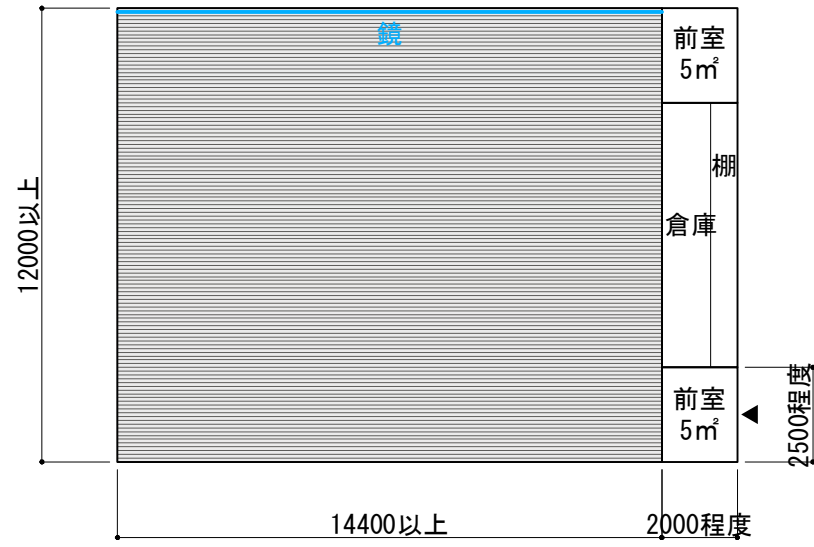

※示されていない研修室はこれらを参考とする
 ※畳寸法は要求水準書による

レッスン室1

レッスン室4

レッスン室9

講義室1

レッスン室3

レッスン室5

講師控室、更衣室およびシャワー室